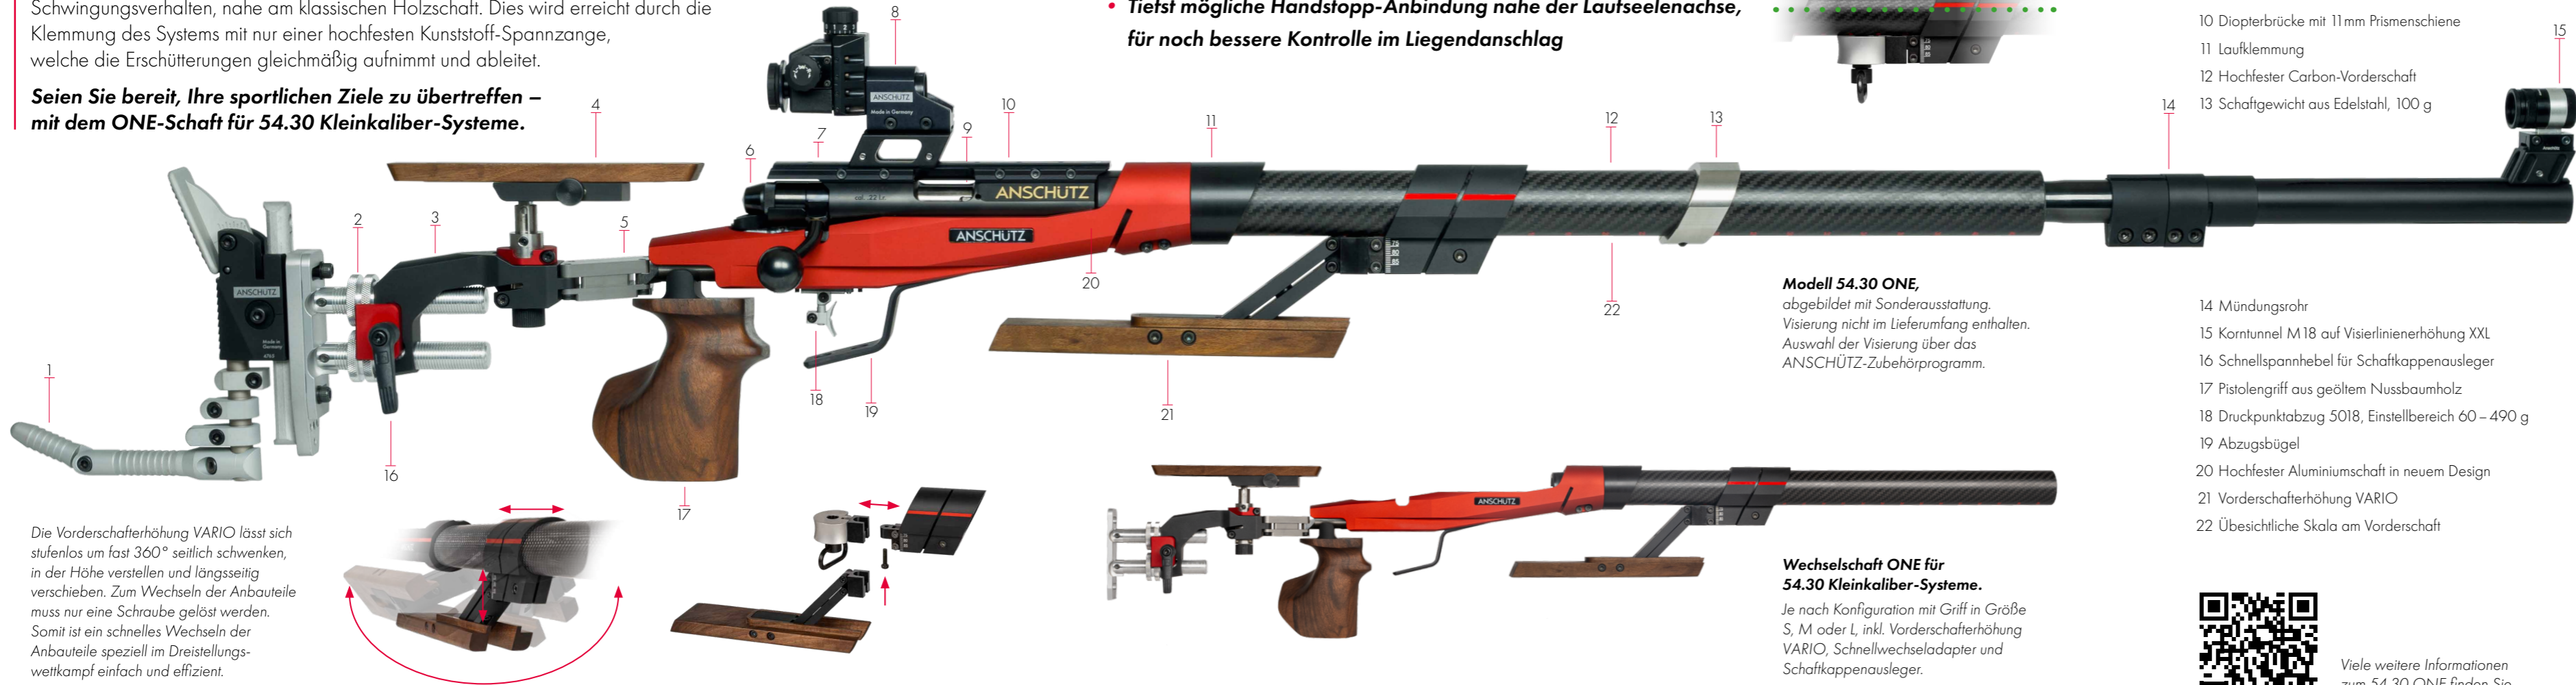

ANSCHÜTZ

EINFACH EINS WERDEN!

ome

**JETZT FÜR 54.30
KLEINKALIBER-SYSTEME**

54.30 ONE

ZUKUNFTSWEISENDES DESIGN MIT GROSSER WIRKUNG

Entdecken Sie das revolutionäre ONE-Schaft-Design für die ANSCHÜTZ Kleinkaliber-Systeme 54.30 – Das Upgrade für Ihr KK-Sportgewehr! Rüsten Sie auf einen modernen Aluminium-Schaft um und erreichen Sie so neue sportliche Höhen mit ihrem vertrauten System. Mit modernem, futuristisch elegantem Design und optimalem Komfort bietet der ONE-Schaft Flexibilität und Präzision zugleich. Genießen Sie die einzigartige Balance dieses Schaftdesigns, kombiniert mit dem für Alu-Schäfte einzigartigen Schwingungsverhalten, nahe am klassischen Holzschaft. Dies wird erreicht durch die Klemmung des Systems mit nur einer hochfesten Kunststoff-Spannzange, welche die Erschütterungen gleichmäßig aufnimmt und ableitet.

Seien Sie bereit, Ihre sportlichen Ziele zu übertreffen – mit dem ONE-Schaft für 54.30 Kleinkaliber-Systeme.

Die Vorderschafterhöhung VARIO lässt sich stufenlos um fast 360° seitlich schwenken, in der Höhe verstellen und längsseitig verschieben. Zum Wechseln der Anbauteile muss nur eine Schraube gelöst werden. Somit ist ein schnelles Wechseln der Anbauteile speziell im Dreistellungswettkampf einfach und effizient.

- **Perfekte Anpassung des Schaftes für das System 54.30**
- **Zukunftsweisendes, modernes Design, komfortabel und ausgewogen**
- **Einzigartiges Schwingungsverhalten durch hochfeste, selbstzentrierende Kunststoff-Spannzange**
- **Unbegrenzte Flexibilität mit theoretischer 360° Drehung der Vorderschaft-Anbauteile**
- **Perfekte Balance dank Laufgewichten auf der Laufachse**
- **Nahtlose Integration von bereits vorhandenem Equipment**
- **Vielseitige Erweiterungsmöglichkeiten mit ONE-Anbauteilen**
- **Tiefst mögliche Handstopp-Anbindung nahe der Laufseelenachse, für noch bessere Kontrolle im Liegendanschlag**